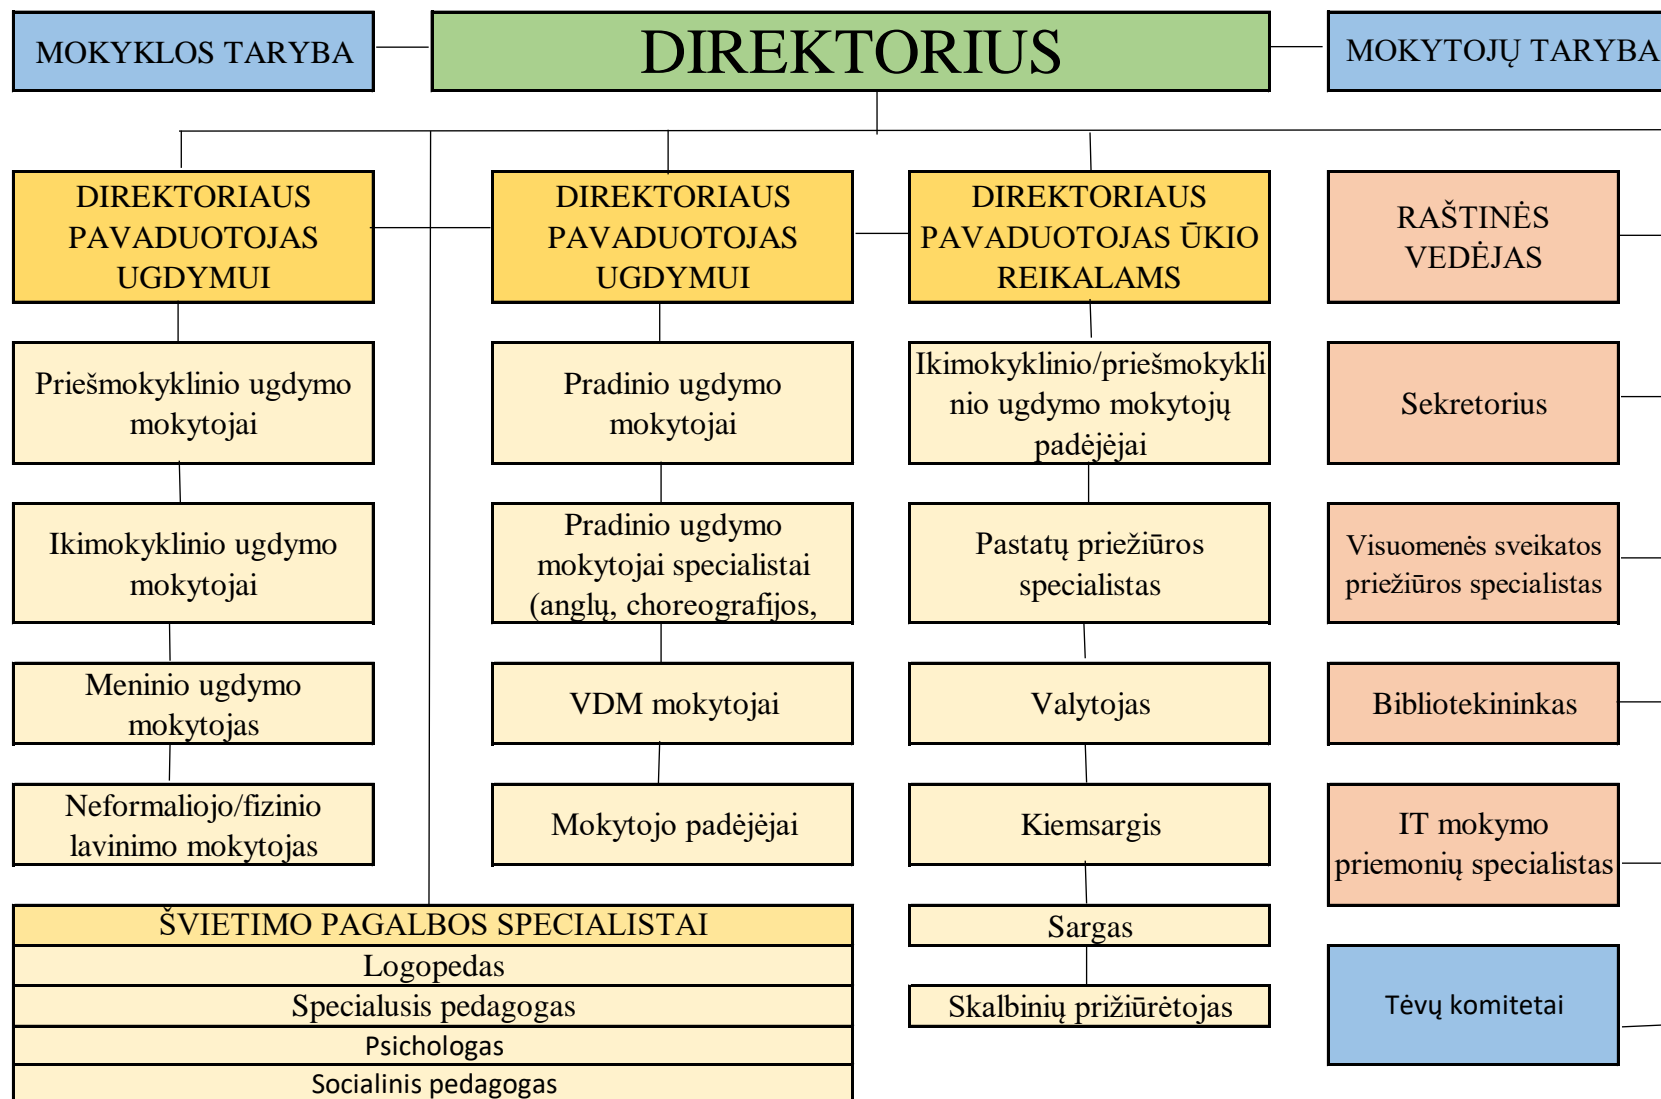

VILNIAUS VOLUNGĖS DARŽELIO-MOKYKLOS VALDYMO STRUKTŪRA

|